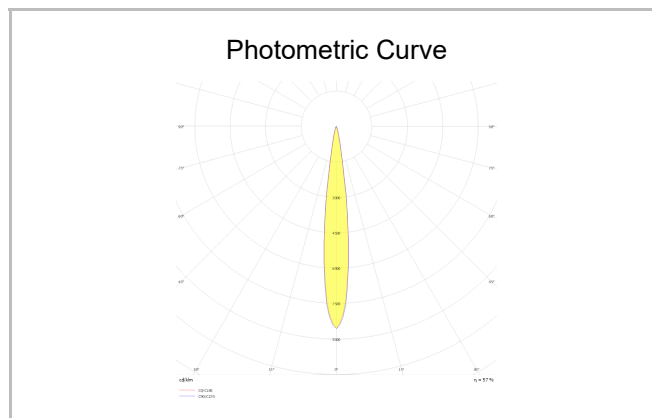

| SKU      | Product Code                         | Power (W) | Luminous Flux (LM) | CRI | CCT (K) | Optics        | Dimensions (mm) |
|----------|--------------------------------------|-----------|--------------------|-----|---------|---------------|-----------------|
| 13500121 | OZZ 009 009 013T 8040 10 15 SD 40 00 | 13        | 1170               | >80 | 4000    | 15° Reflector | 93x93x98        |