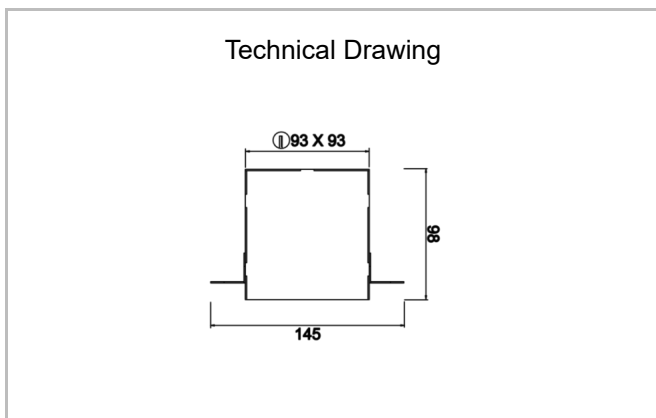

| SKU      | Product Code                         | Power (W) | Luminous Flux (LM) | CRI | CCT (K) | Optics        | Dimensions (mm) |
|----------|--------------------------------------|-----------|--------------------|-----|---------|---------------|-----------------|
| 13500121 | OZZ 009 009 013T 8040 10 15 SD 40 00 | 13        | 1170               | >80 | 4000    | 15° Reflector | 93x93x98        |