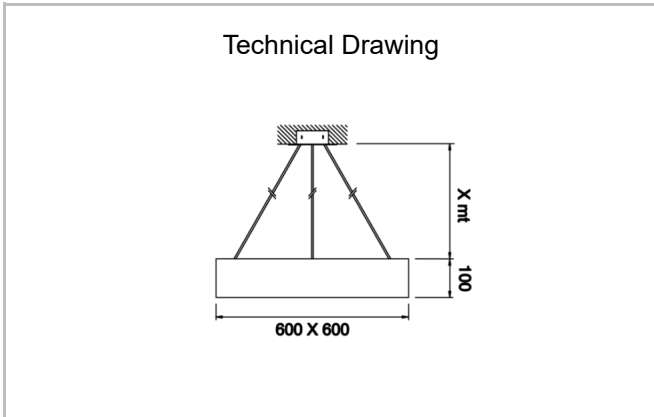

# Easy Pendant

ESY 060 060 038P 8040 10 99 OP 20 00

Pendant Pendant Luminary

<b>Luminaire Group</b>	Pendant
<b>Mounting Type</b>	Pendant
<b>Luminary Color</b>	RAL 9005 - RAL 9006 - RAL 9010
<b>Housing</b>	DKP Sheet
<b>Optics</b>	E27 Headlight
<b>Electrical Protection Class</b>	CLASS II
<b>IP</b>	20
<b>IK</b>	02
<b>Operating Temperature</b>	-20°C / +40°C
<b>Luminous Flux</b>	4700
<b>Consumption Power</b>	38
<b>Luminaire Efficiency</b>	124 lm/W
<b>Color Rendering (CRI)</b>	>80
<b>Light Color Temperature (CCT)</b>	2700K/3000K/4000K/6500K
<b>Color Tolerance</b>	< 3 SDCM
<b>Driver Type</b>	On/Off
<b>Driver Brand</b>	Tridonic
<b>LED Brand</b>	Samsung
<b>Input Voltage / Frequency</b>	220-240 V AC 50/60 Hz
<b>Power Factor</b>	>0.9
<b>Surge</b>	1kV
<b>THD (AKIM)</b>	>%20
<b>LED life</b>	>70.000 hours
<b>Option</b>	On-Off / Dali / 1-10V / With Emergency Kit

SKU	Product Code	Power (W)	Luminous Flux (LM)	CRI	CCT (K)	Optics	Dimensions (mm)
	ESY 060 060 038P 8040 10 99 OP 20 00	38	4700	>80	4000	120° Diffuser	600x600x100