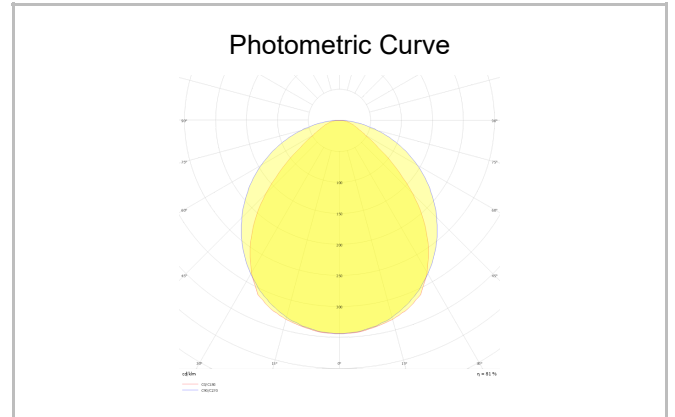

# Easy Pendant

ESY 060 060 038P 8040 10 99 OP 20 00

Pendant Pendant Luminary

<b>Luminaire Group</b>	Pendant
<b>Mounting Type</b>	Pendant
<b>Luminary Color</b>	RAL 9005 - RAL 9006 - RAL 9010
<b>Housing</b>	DKP Sheet
<b>Optics</b>	E27 Headlight
<b>Electrical Protection Class</b>	CLASS II
<b>IP</b>	20
<b>IK</b>	02
<b>Operating Temperature</b>	-20°C / +40°C
<b>Luminous Flux</b>	4700
<b>Consumption Power</b>	38
<b>Luminaire Efficiency</b>	124 lm/W
<b>Color Rendering (CRI)</b>	>80
<b>Light Color Temperature (CCT)</b>	2700K/3000K/4000K/6500K
<b>Color Tolerance</b>	< 3 SDCM
<b>Driver Type</b>	On/Off
<b>Driver Brand</b>	Tridonic
<b>LED Brand</b>	Samsung
<b>Input Voltage / Frequency</b>	220-240 V AC 50/60 Hz
<b>Power Factor</b>	>0.9
<b>Surge</b>	1kV
<b>THD (AKIM)</b>	>%20
<b>LED life</b>	>70.000 hours
<b>Option</b>	On-Off / Dali / 1-10V / With Emergency Kit

SKU	Product Code	Power (W)	Luminous Flux (LM)	CRI	CCT (K)	Optics	Dimensions (mm)
	ESY 060 060 038P 8040 10 99 OP 20 00	38	4700	>80	4000	120° Diffuser	600x600x100