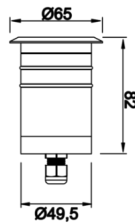

Technical Drawing

SKU	Product Code	Power (W)	Luminous Flux (LM)	CRI	CCT (K)	Optics	Dimensions (mm)
72000178	LRM 006 008 004Z 8030 10 25 LN 65 SN	4	500	>80	4000	25° Reflector	Ø65x82

[www.atellighting.com](http://www.atellighting.com)